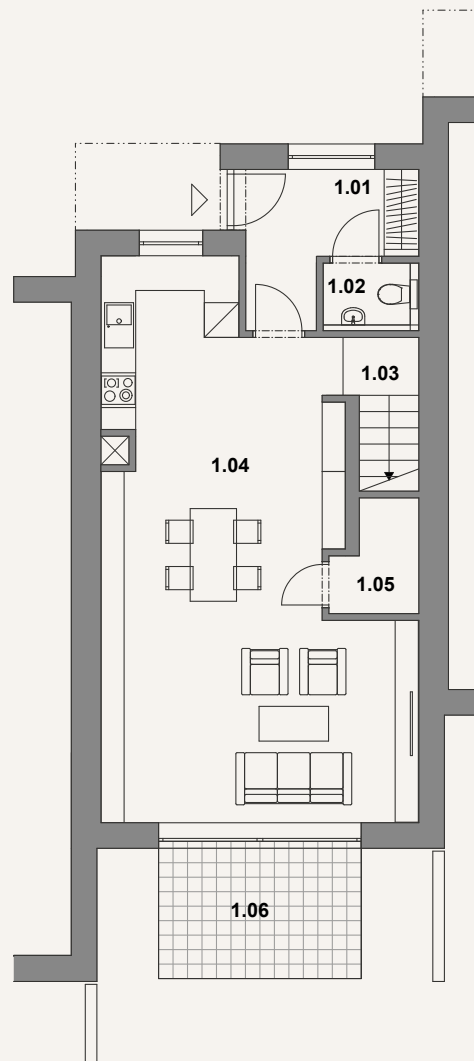

NO VÁ KO VA

RODINNÝ DŮM

RD.17

DISPOZICE

4+KK

1NP

1.01.	Zádveří	6,27 m²
1.02.	WC	1,61 m²
1.03.	Schodiště	5,80 m²
1.04.	Kuchyň + obývací pokoj s jídelnou	42,23 m²
1.05.	Spíž	2,59 m²
1.06.	Terasa	7,88 m²
Celkem		66,38 m²

2NP

2.01.	Chodba	6,29 m²
2.02.	Technická místnost	1,72 m²
2.03.	WC + koupelna	7,61 m²
2.04.	Ložnice	20,05 m²
2.05.	Pokoj	9,39 m²
2.06.	Pokoj	9,39 m²
Celkem		54,45 m²

Celková podlahová plocha RD 115,9 m²

PŮDORYS 1.NP