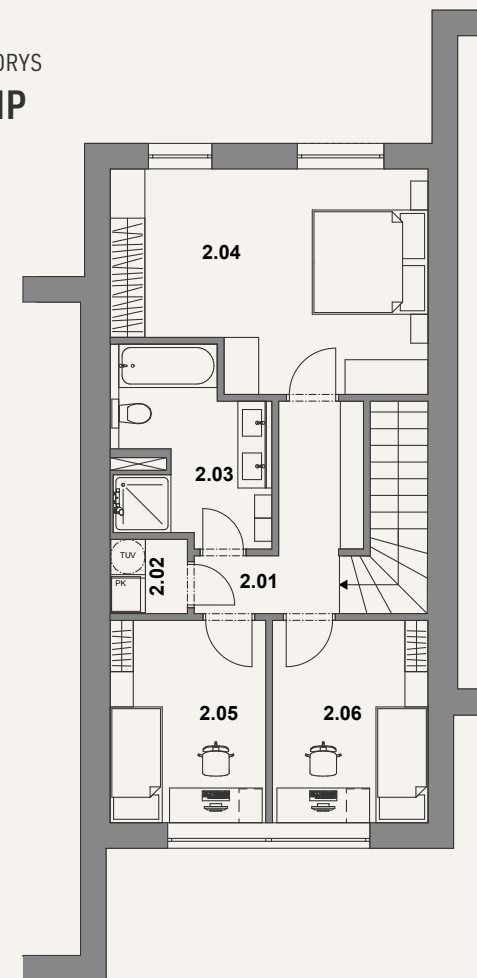

NO VÁ KO VA

RODINNÝ DŮM

RD.17

DISPOZICE

4+KK

1NP

1.01.	Zádveří	6,27 m ²
1.02.	WC	1,61 m ²
1.03.	Schodiště	5,80 m ²
1.04.	Kuchyň + obývací pokoj s jídelnou	42,23 m ²
1.05.	Spíž	2,59 m ²
1.06.	Terasa	7,88 m ²
Celkem		66,38 m²

2NP

2.01.	Chodba	6,29 m ²
2.02.	Technická místnost	1,72 m ²
2.03.	WC + koupelna	7,61 m ²
2.04.	Ložnice	20,05 m ²
2.05.	Pokoj	9,39 m ²
2.06.	Pokoj	9,39 m ²
Celkem		54,45 m²

Celková podlahová plocha RD 115,9 m²

PŮDORYS 1.NP

PŮDORYS 2.NP

www.rd-novakova.cz

* Developer si vyhrazuje právo na změny. Veškeré materiály a informace jsou pouze orientační. Součástí kupní ceny domu není nábytek. Celková plocha domu je uváděna včetně ploch příček a vnitřních nosných stěn dle vládního nařízení 366/2013 Sb.