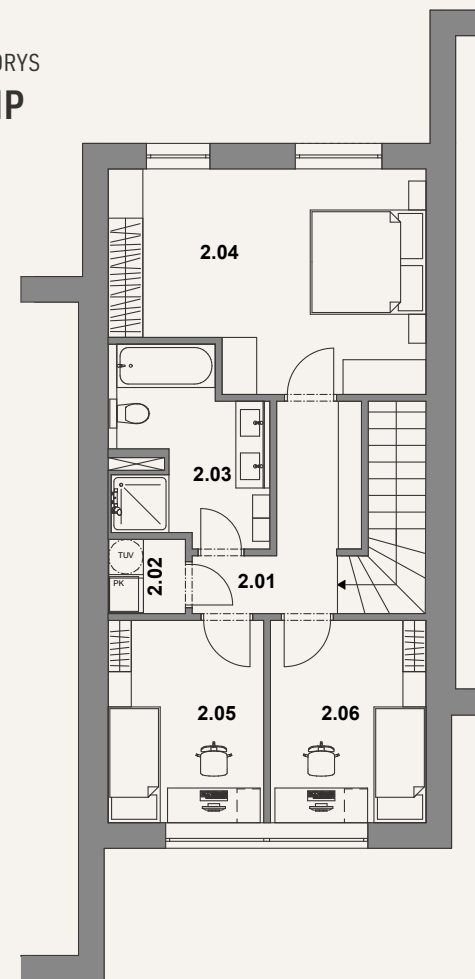

NO VÁ KO VA

RODINNÝ DŮM

RD.07

DISPOZICE

4+KK

1NP

1.01.	Zádveří	6,27 m ²
1.02.	WC	1,61 m ²
1.03.	Schodiště	5,80 m ²
1.04.	Kuchyň + obývací pokoj s jídelnou	42,23 m ²
1.05.	Spíž	2,59 m ²
1.06.	Terasa	7,88 m ²
Celkem		66,38 m²

2NP

2.01.	Chodba	6,29 m ²
2.02.	Technická místnost	1,72 m ²
2.03.	WC + koupelna	7,61 m ²
2.04.	Ložnice	20,05 m ²
2.05.	Pokoj	9,39 m ²
2.06.	Pokoj	9,39 m ²
Celkem		54,45 m²

Celková podlahová plocha RD 115,9 m²

PŮDORYS 1.NP

PŮDORYS 2.NP

www.rd-novakova.cz

* Developer si vyhrazuje právo na změny. Veškeré materiály a informace jsou pouze orientační. Součástí kupní ceny domu není nábytek. Celková plocha domu je uváděna včetně ploch příček a vnitřních nosných stěn dle vládního nařízení 366/2013 Sb.