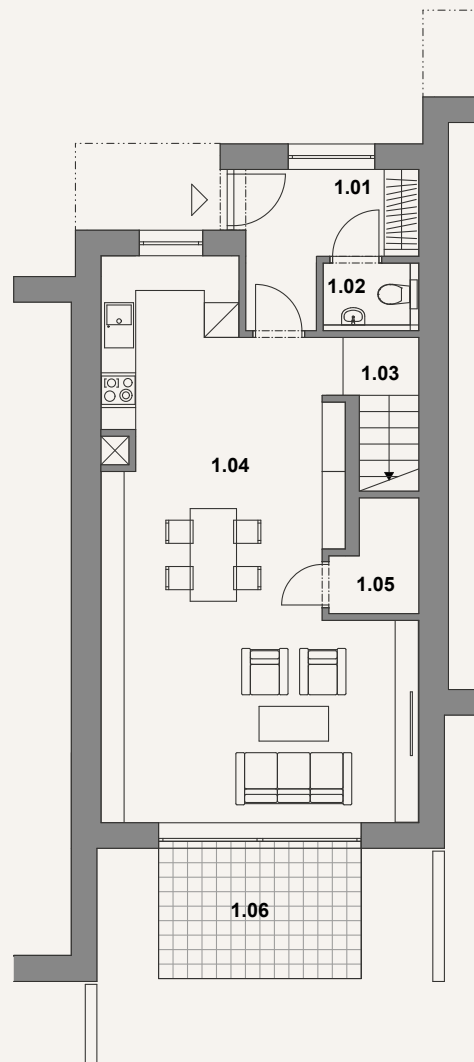

NO VÁ KO VA

RODINNÝ DŮM

RD.07

DISPOZICE

4+KK

1NP

1.01.	Zádveří	6,27 m²
1.02.	WC	1,61 m²
1.03.	Schodiště	5,80 m²
1.04.	Kuchyň + obývací pokoj s jídelnou	42,23 m²
1.05.	Spíž	2,59 m²
1.06.	Terasa	7,88 m²
Celkem		66,38 m²

2NP

2.01.	Chodba	6,29 m²
2.02.	Technická místnost	1,72 m²
2.03.	WC + koupelna	7,61 m²
2.04.	Ložnice	20,05 m²
2.05.	Pokoj	9,39 m²
2.06.	Pokoj	9,39 m²
Celkem		54,45 m²

Celková podlahová plocha RD 115,9 m²

PŮDORYS 1.NP