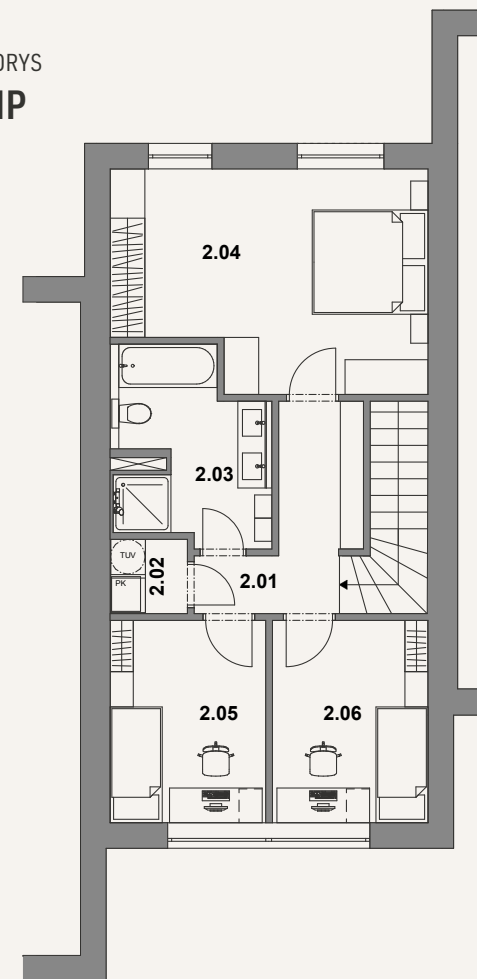

NO VÁ KO VA

RODINNÝ DŮM

RD.27

DISPOZICE

4+KK

1NP

1.01.	Zádveří	6,27 m ²
1.02.	WC	1,61 m ²
1.03.	Schodiště	5,80 m ²
1.04.	Kuchyň + obývací pokoj s jídelnou	42,23 m ²
1.05.	Spíž	2,59 m ²
1.06.	Terasa	7,88 m ²
Celkem		66,38 m²

2NP

2.01.	Chodba	6,29 m ²
2.02.	Technická místnost	1,72 m ²
2.03.	WC + koupelna	7,61 m ²
2.04.	Ložnice	20,05 m ²
2.05.	Pokoj	9,39 m ²
2.06.	Pokoj	9,39 m ²
Celkem		54,45 m²

Celková podlahová plocha RD 115,9 m²

PŮDORYS 1.NP

PŮDORYS 2.NP

www.rd-novakova.cz

* Developer si vyhrazuje právo na změny. Veškeré materiály a informace jsou pouze orientační. Součástí kupní ceny domu není nábytek. Celková plocha domu je uváděna včetně ploch příček a vnitřních nosných stěn dle vládního nařízení 366/2013 Sb.