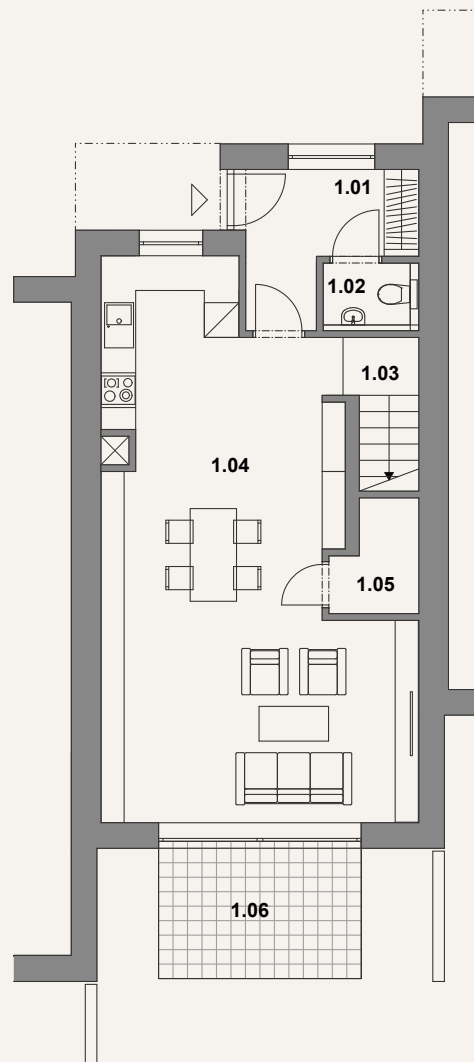

NO VÁ KO VA

RODINNÝ DŮM

RD.27

DISPOZICE

4+KK

1NP

1.01.	Zádveří	6,27 m²
1.02.	WC	1,61 m²
1.03.	Schodiště	5,80 m²
1.04.	Kuchyň + obývací pokoj s jídelnou	42,23 m²
1.05.	Spíž	2,59 m²
1.06.	Terasa	7,88 m²
Celkem		66,38 m²

2NP

2.01.	Chodba	6,29 m²
2.02.	Technická místnost	1,72 m²
2.03.	WC + koupelna	7,61 m²
2.04.	Ložnice	20,05 m²
2.05.	Pokoj	9,39 m²
2.06.	Pokoj	9,39 m²
Celkem		54,45 m²

Celková podlahová plocha RD 115,9 m²

PŮDORYS 1.NP