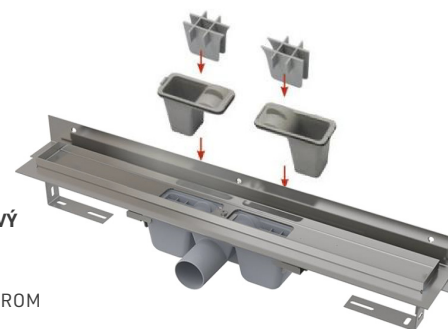

**SNÍŽENÝ ODTOKOVÝ
ŽLAB KE STĚNĚ**
délka dle typu
s roštem PURE-CHROM